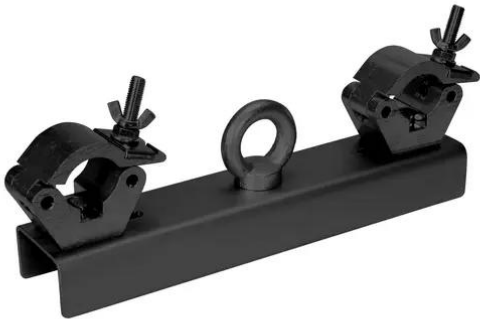

Gizmo/Clamps Traversenadapter schwarz

Traversenhalterung

Art.-Nr.: 60320385

GTIN: 4026397570458

Gizmo/Clamps Traversenadapter schwarz

Traversenhalterung

Art.-Nr.: 60320385

GTIN: 4026397570458

Features:

- Mit zwei TPC-50 Clamps
- Gurtrohr: 50 mm
- <p>ALUTRUS GI-1 Traversenadapter schwarz
- <h2 class="featureSatz">Traversenhalterung</h2>U-Profil mit Langlöchern zum Abhängen von Traversen
- Für Traversen von 25 bis 40 cm
- Durch verstellbare Positionen lässt sich der Adapter für unterschiedliche Traversen einsetzen
- Schrauböse M20 mit Beilagscheibe und selbsichernder Mutter
- LGA geprüft
- <p>EUROLITE TPC-50S Klammer
- <h2 class="featureSatz">Montageklammer für 50-mm-Rohr, Maximallast WLL 800 kg</h2>