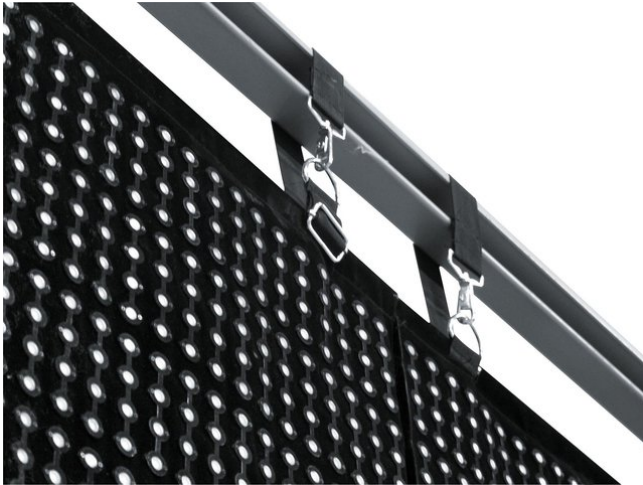

eurolite®

LSD-37.5 IP44 (H)2.4m x (B)1.2m

LED Soft Displays

Art.-Nr.: 80503210
GTIN: 4026397390162

Der Artikel ist nicht mehr erhältlich.

eurolite®

LSD-37.5 IP44 (H)2.4m x (B)1.2m

LED Soft Displays

Art.-Nr.: 80503210
GTIN: 4026397390162

Features:

- Flexible Displays mit Tricolor-RGB-LEDs (Typ SMD 5050) für helle und farbenfrohe Darstellung von Videos und Grafiken
- Modulares Displaykonzept erlaubt die Erweiterung zu großen Flächen, ideal für den Freilufteinsatz mit großem Sichtabstand
- Biegsames und faltbares PVC-Material, auch geeignet für Säulen-, Kreis- und Winkelformen
- Schnelle und unkomplizierte Installation im Innen- und Außenbereich (IP44)
- Hängende Montage an Traversen über integrierte Gurte
- Wasserabweisend und schwer entflammbar
- Geringes Gewicht und niedriger Platzbedarf für komfortablen Transport
- Leichte Wartung - LEDs können problemlos ausgetauscht werden
- Steuerbar über separat erhältliche Netzwerkkomponenten und PC-Software
- All-in-one-Steuersystem T9 (80503300): Netzwerkkomponente und Software LED Show T9 - ideales System für den mobilen Einsatz mit einem Notebook mit 1-Gigabit-Netzwerkkarte
- Empfohlene Mediensoftware: MADRIX