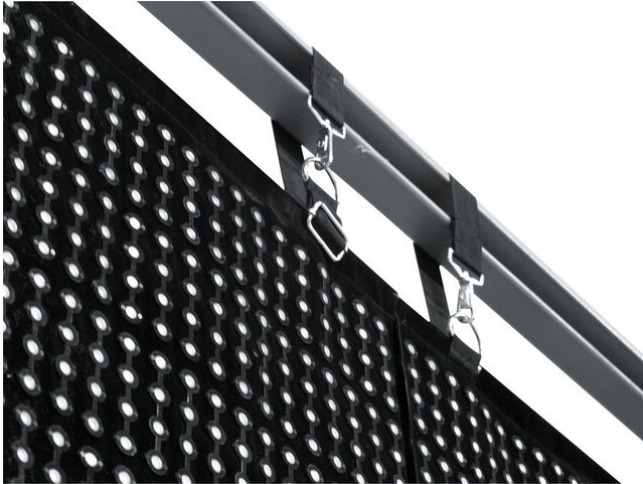

## LSD-20 MK2 Sonder / per m<sup>2</sup>

Sondermaße für die LED Soft Displays der LSD-Serie

Art.-Nr.: 80503226  
GTIN: 4026397542547

**Der Artikel ist nicht mehr erhältlich.**

### Features:

---

- Fertig konfektionierte LED Soft Displays nach Ihren Wunschmaßen  
- kontaktieren Sie unser Verkaufsteam!
- Konfektion des Modells LSD-20 möglich in Schritten zu 0,32 Metern  
(entspricht 16 Pixel)
- Maximale Größe 1280 x 1024 Pixel
- Für schnelle 2-Mann-Installation und unkomplizierten Transport  
wird eine Größe von 5 Metern je Display empfohlen
- Abrechnung per Quadratmeter
- Erhältlich in Schwarz und Weiß
- Reguläre Lieferzeit per Seefracht: etwa 9 Wochen
- Kurzfristige Lieferung per Luftfracht: etwa 4 Wochen
- Weiterführende Informationen zu diesem Produkt finden Sie unter  
"Downloads" im Datenblatt