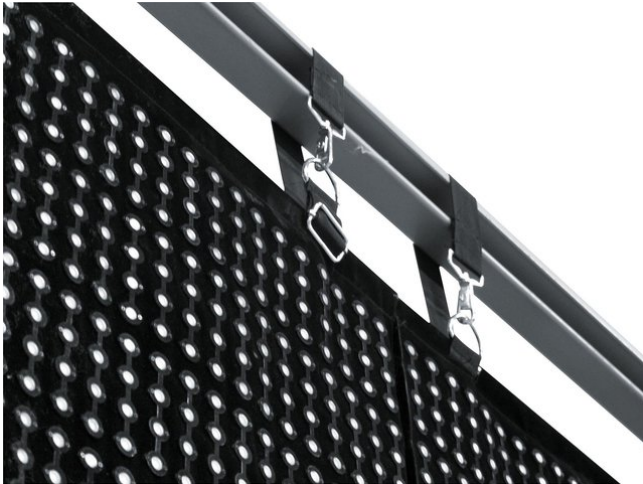

eurolite®

LSD-37,5E IP44 (H)2,4m x (B)1,2m

LED Soft Displays in der Basisversion

Art.-Nr.: 80503236
GTIN: 4026397428742

Der Artikel ist nicht mehr erhältlich.

eurolite®

LSD-37,5E IP44 (H)2,4m x (B)1,2m

LED Soft Displays in der Basisversion

Art.-Nr.: 80503236
GTIN: 4026397428742

Features:

- Preisgünstige Basisversion der erfolgreichen LED Soft Displays
- Flexible Displays mit Tricolor-RGB-LEDs (Typ SMD 3528) für helle und farbenfrohe Darstellung von Videos und Grafiken
- Modulares Displaykonzept erlaubt die Erweiterung zu großen Flächen, ideal für den Freilufteinsatz mit großem Sichtabstand
- Biegsames und faltbares PVC-Material, auch geeignet für Säulen-, Kreis- und Winkelformen
- Bewährtes Verbindungssystem mit Druckknöpfen und Klettstreifen
- Schnelle und unkomplizierte Installation im Innen- und Außenbereich (IP44)
- Hängende Montage an Traversen über integrierte Gurte
- Wasserabweisend und schwer entflammbar
- Geringes Gewicht und niedriger Platzbedarf für komfortablen Transport
- Leichte Wartung - LEDs können problemlos ausgetauscht werden
- Steuerbar über separat erhältliche Netzwerkkomponenten und PC-Software
- Steuersystem LED Studio: Empfängerinterface (80503310), PCI-Senderkarte und Software LED Studio (80503130)