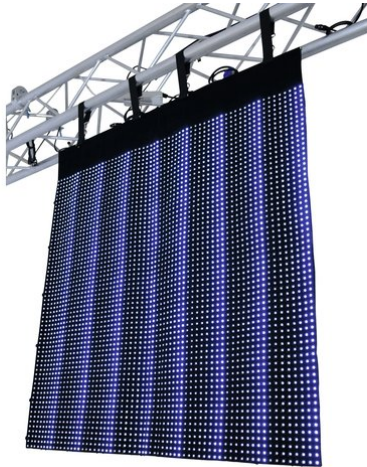

eurolite®

LSD-37,5 MK2 (H)2,4m x (B)1,2m

LED Soft Displays

Art.-Nr.: 80503252
GTIN: 4026397459791

Der Artikel ist nicht mehr erhältlich.

eurolite®

LSD-37,5 MK2 (H)2,4m x (B)1,2m

LED Soft Displays

Art.-Nr.: 80503252
GTIN: 4026397459791

Features:

- Flexible Displays mit Tricolor-RGB-LEDs (Typ SMD 5050) für helle und farbenfrohe Darstellung von Videos und Grafiken
- Verbesserte Version mit noch helleren LEDs
- Bewährtes Verbindungssystem mit Druckknöpfen und Klettstreifen
- Modulares Displaykonzept erlaubt die Erweiterung zu großen Flächen, ideal für den Freilufteinsatz mit großem Sichtabstand
- Biegsames und faltbares PVC-Material, auch geeignet für Säulen-, Kreis- und Winkelformen
- Schnelle und unkomplizierte Installation im Innen- und Außenbereich (IP44)
- Hängende Montage an Traversen über integrierte Gurte
- Wasserabweisend und schwer entflammbar
- Geringes Gewicht und niedriger Platzbedarf für komfortablen Transport
- Leichte Wartung - LEDs können problemlos ausgetauscht werden
- Steuerbar über separat erhältliche Netzwerkkomponenten und PC-Software
- Steuersystem LED Studio: Empfängerinterface (80503311), PCI-Senderkarte und Software LED Studio (80503130)