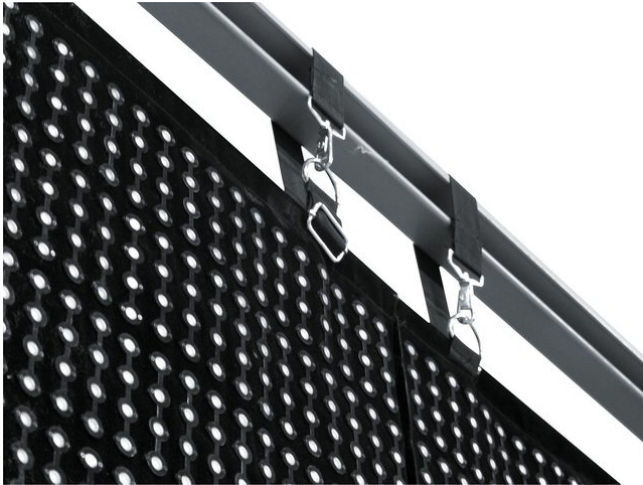

eurolite®

LSD-20E MK2 (H)2,56m x (B)1,28m

LED Soft Displays in der Basisversion

Art.-Nr.: 80503270

GTIN:

Der Artikel ist nicht mehr erhältlich.

eurolite®

LSD-20E MK2 (H)2,56m x (B)1,28m

LED Soft Displays in der Basisversion

Art.-Nr.: 80503270

GTIN:

Features:

- Preisgünstige Basisversion der erfolgreichen LED Soft Displays
- Flexible Displays mit Tricolor-RGB-LEDs (Typ SMD 3528) für helle und farbenfrohe Darstellung von Videos und Grafiken
- Modulares Displaykonzept erlaubt die Erweiterung zu großen Flächen, ideal für den Freilufteinsatz mit großem Sichtabstand
- Biegsames und faltbares PVC-Material, auch geeignet für Säulen-, Kreis- und Winkelformen
- Durch angebrachte Metallwinkel können mehrere Vorhänge verbunden werden
- Schnelle und unkomplizierte Installation im Innen- und Außenbereich (IP44)
- Hängende Montage an Traversen über integrierte Gurte
- Wasserabweisend und schwer entflammbar
- Geringes Gewicht und niedriger Platzbedarf für komfortablen Transport
- Leichte Wartung - LEDs können problemlos ausgetauscht werden
- Steuerbar über separat erhältliche Netzwerkkomponenten und PC-Software
- Empfohlene Mediensoftware: MADRIX