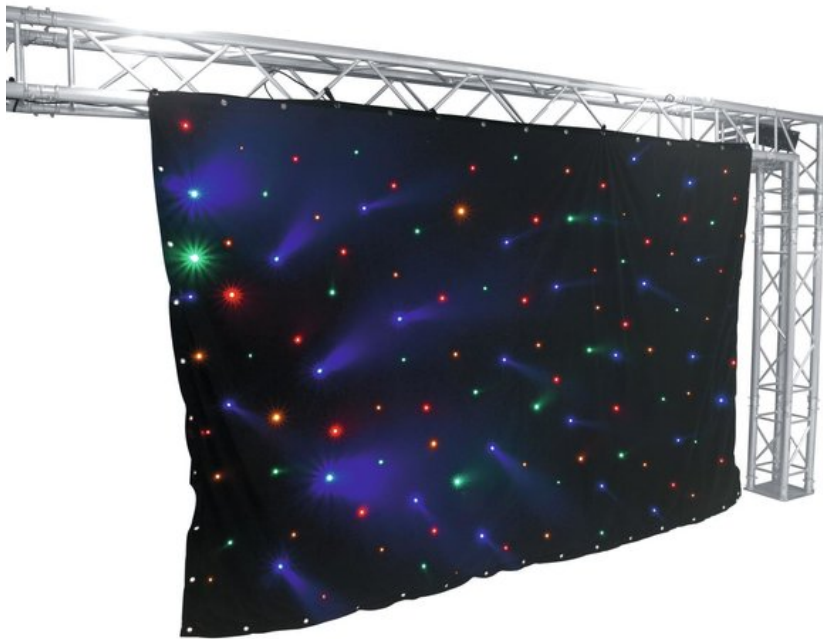

EUROLITE CRT-120 LED-Vorhang

LED-Vorhang mit 120 LEDs RGB+Gelb & passendem DMX-Controller (3 x 2 m)

Art.-Nr.: 80503400

GTIN: 4026397406986

Der Artikel ist nicht mehr erhältlich.

Features:

- Mehrere Vorhänge können über DMX synchronisiert werden
- 120 leistungsstarke LEDs 5 mm R/G/B/A
- Die Gerätekühlung erfolgt über passive Konvektionskühlung
- Ansteuerbar über Stand-alone; DMX; Musiksteuerung über Mikrofon
- Einfache Montage
- B1 schwer entflammbar
- Für Anwendungsgebiete wie zum Beispiel: Partykeller; Mobile DJ's / Alleinunterhalter
- Wasserabweisend
- Dimmer elektronisch; Farbwahl manuell; Farbwechsel einstellbar; Farbüberblendung einstellbar
- Stroboskop-Effekt

Lieferumfang

- 1 x Controller, 1 x Vorhang, 1 x Bedienungsanleitung, 1 x Netzkabel/Stromkabel, 58 x Befestigungsmaterial, 8 x Leuchtmittel

Logistic

EAN / GTIN: 4026397406986

Gewicht: 4,95 kg

Länge: 0.50 m

Breite: 0.23 m

| | |
|----------------------------|--|
| Blitzrate: | 1 - 12 Hz |
| DMX-Kanäle: | 8 |
| DMX-Eingang: | 1 x 3-pol XLR (M) Einbauversion |
| DMX-Ausgang: | 1 x 3-pol XLR (W) Einbauversion |
| Kühlung: | Passive Konvektionskühlung |
| Ansteuerung: | Stand-alone; DMX; Musiksteuerung über Mikrofon |
| Aufbau: | Einfache Montage |
| Gehäusefarbe: | Schwarz |
| Material: | , wasserabweisend |
| Controller | |
| Maße: | Breite: 18 cm Tiefe: 19 cm Höhe: 9 cm |
| Gewicht: | 1,2 kg |
| Vorhang | |
| Maße: | Breite: 3 m Höhe: 2 m |
| Gewicht: | 3,6 kg |
| Rechtliche Spezifikationen | |
| Spezialprodukt: | Nicht zur Raumbeleuchtung in Haushalten vorgesehen |
| Verwendungszweck: | Beleuchtung für Show-Effekte |