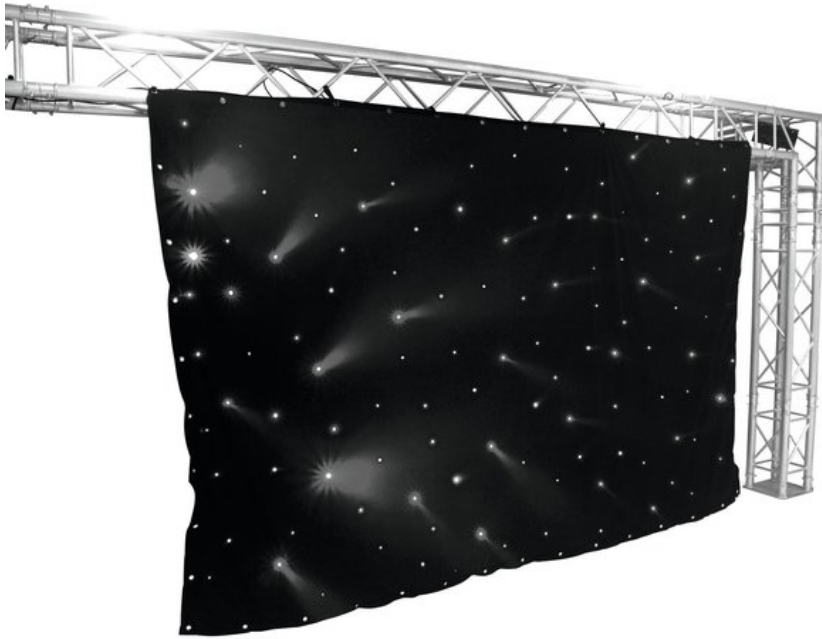

EUROLITE CRT-120 LED-Vorhang 6400K

LED-Vorhang mit 120 kaltweißen LEDs & passendem DMX-Controller (3 x 2 m)

Art.-Nr.: 80503410

GTIN: 4026397417340

Der Artikel ist nicht mehr erhältlich.

Features:

- Schwarzer Vorhangstoff mit 120 weißen 5-mm-LEDs (6400 K)
- Einfache Installation über gesäumten Rand mit 20-mm-Ösen in 20 cm Abständen (passende Traverse als Zubehör erhältlich)
- Funktionsmodi: Full On, Auto, Sound-Aktiv, DMX512
- Musiksteuerung über eingebautes Mikrofon
- Verschiedene Programme und Strobe-Effekt einstellbar
- Strobe-Effekt mit variabler Geschwindigkeit (1-12 Blitze/Sek.)
- DMX512-Steuerung über jeden handelsüblichen DMX-Controller möglich (belegt 8 Kanäle)
- Mehrere Vorhänge können über DMX synchronisiert werden
- Wasserabweisend und schwer entflammbar
- Anschlussfertig mit Netzstecker und Controller
- Für Bühnen, Partys oder mobile DJs
- Ansteuerbar über Stand-alone; DMX
- Bereits vorprogrammiert bei LED PC-Control 512

Logistic

EAN / GTIN: 4026397417340

Gewicht: 5,00 kg

Länge: 0.50 m

Breite: 0.22 m

Höhe: 0.28 m

Technische Daten:

Stromversorgung:	100-240 V AC, 50/60 Hz
Gesamtanschlusswert:	15,00 W
Schutzart:	IP20
Ansteuerung:	Stand-alone; DMX
Vorprogrammiert bei:	LED PC-Control 512

Maße:	Breite: 3 m Höhe: 2 m
Gewicht:	4,35 kg
DMX-Kanäle:	8
DMX-Anschluss:	3-pol XLR
Vorhang-Anschluss:	5-pol DIN
LED-Anzahl:	120
LED-Typ:	5 mm
Musiksteuerung:	über eingebautes Mikrofon
Blitzrate:	1-12 Hz
Vorhangmaße (B x H):	3 x 2 m
Vorhanggewicht:	3,6 kg
Controller-Maße (L x B x H):	220 x 125 x 65 mm
Rechtliche Spezifikationen	
Spezialprodukt:	Nicht zur Raumbeleuchtung in Haushalten vorgesehen
Verwendungszweck:	Beleuchtung für Show-Effekte