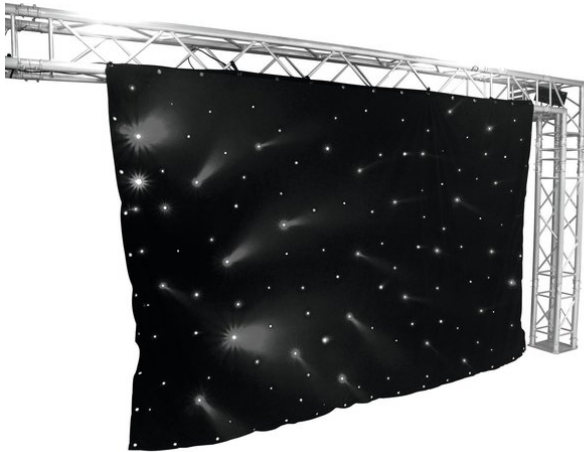

## CRT-120 LED-Vorhang 6400K

LED-Vorhang mit 120 kaltweißen LEDs & passendem DMX-Controller (3 x 2 m)

**Art.-Nr.: 80503410**  
GTIN: 4026397417340

**Der Artikel ist nicht mehr erhältlich.**

### Features:

---

- Schwarzer Vorhangstoff mit 120 weißen 5-mm-LEDs (6400 K)
- Einfache Installation über gesäumten Rand mit 20-mm-Ösen in 20 cm Abständen (passende Traverse als Zubehör erhältlich)
- Funktionsmodi: Full On, Auto, Sound-Aktiv, DMX512
- Musiksteuerung über eingebautes Mikrofon
- Verschiedene Programme und Strobe-Effekt einstellbar
- Strobe-Effekt mit variabler Geschwindigkeit (1-12 Blitze/Sek.)
- DMX512-Steuerung über jeden handelsüblichen DMX-Controller möglich (belegt 8 Kanäle)
- Mehrere Vorhänge können über DMX synchronisiert werden
- Wasserabweisend und schwer entflammbar
- Anschlussfertig mit Netzstecker und Controller
- Für Bühnen, Partys oder mobile DJs
- Ansteuerbar über Stand-alone; DMX
- Bereits vorprogrammiert bei LED PC-Control 512