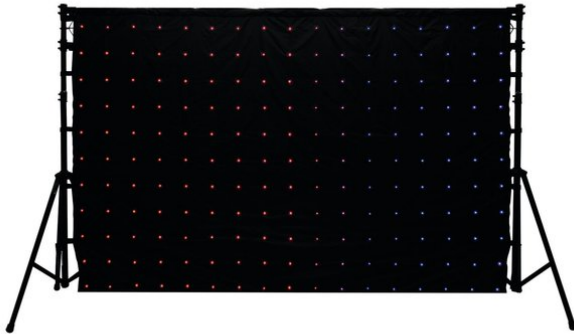

eurolite®

CRT-200PRO MK2 LED-Vorhang 3x2m

LED-Effektvorhang für Multimedia-Animationen

Art.-Nr.: 80503431

GTIN: 4026397523829

Der Artikel ist nicht mehr erhältlich.

eurolite®

CRT-200PRO MK2 LED-Vorhang 3x2m

LED-Effektvorhang für Multimedia-Animationen

Art.-Nr.: 80503431

GTIN: 4026397523829

Features:

- LED-Effektvorhang mit PC-Ansteuerung
- 187 superhelle TCL-LEDs (5 mm) für homogene RGB-Farbmischung
- Jede LED einzeln ansteuerbar für die Darstellung von Multimediainhalten, Texten, dynamischen Lichteffekten, Farbverläufen und Animationen
- Ideal als Bühnenbackdrop für Bands, Clubs und mobile DJs
- Wasserabweisender und schwer entflammbarer Vorhangstoff
- Mehrere LED-Vorhänge lassen sich problemlos kombinieren und synchron betreiben
- PC-, DMX- und Auto-Steuerung mit dem als Zubehör erhältlichen Netzwerk-Controller
- Mit der PC-Software LPlayer erstellen Sie ganz leicht eigene Inhalte für beeindruckende Animationen wie Video Loops, Bildschirmaufnahmen, Logos, Lauflichter und Sternenhimmel
- Ringsum Schlaufen zur einfachen Aufhängung
- Schneller und einfacher Aufbau