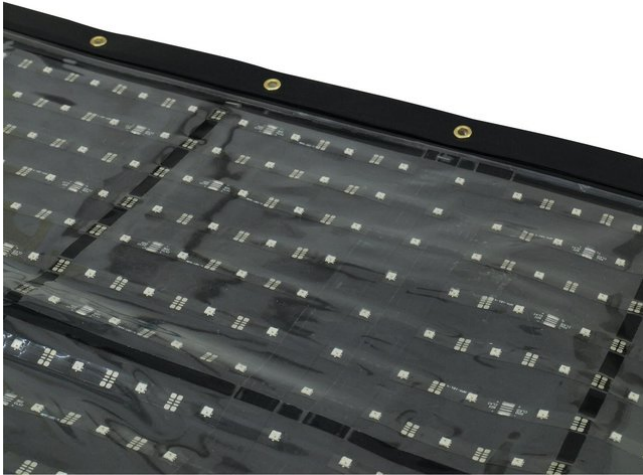

## DF-40 LED-Display 92x92

Ultraflaches und flexibles LED-Display

Art.-Nr.: 80503600  
GTIN: 4026397423730

**Der Artikel ist nicht mehr erhältlich.**

## DF-40 LED-Display 92x92

Ultraflaches und flexibles LED-Display

Art.-Nr.: 80503600  
GTIN: 4026397423730

### Features:

---

- Ultraflaches und flexibles LED-Display für helle und farbenfrohe Darstellung von Videos und Grafiken
- Lässt sich flexibel biegen, rollen und falten für Wellen-, Kreis-, Säulen- und Winkelformen
- 4 Millimeter dünn und 800 Gramm leicht für komfortablen Transport und einfache Installation
- 40 mm Pixelabstand (pixelfreie Darstellung ab 40 m Betrachtungsabstand)
- Geeignet für die Installation an Theken, Säulen und Rückwänden in Shops und Clubs, auf Messen und in vielen anderen Umgebungen
- Erweiterbar zu großen Videodisplays für großflächige Werbung
- Steuerung per Netzwerkprotokoll im Live-Modus über PC-Software oder im Standalone-Modus über Medienplayer (Zubehör)
- Steuerung auch per MADRIX, DMX und Artnet möglich
- Großer Einsatzbereich von -20° bis +50° C
- 484 leistungsstarke LEDs SMD 3in1 TCL RGB (homogene Farbmischung)
- Ansteuerbar über DMX