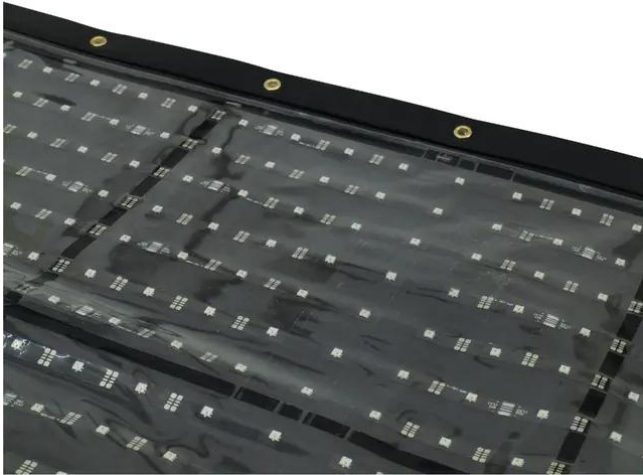

eurolite®

DF-40 LED-Display 92x92

Ultraflaches und flexibles LED-Display

Art.-Nr.: 80503600

GTIN: 4026397423730

eurolite®

DF-40 LED-Display 92x92

Ultraflaches und flexibles LED-Display

Art.-Nr.: 80503600

GTIN: 4026397423730

Features:

- Ultraflaches und flexibles LED-Display für helle und farbenfrohe Darstellung von Videos und Grafiken
- Lässt sich flexibel biegen, rollen und falten für Wellen-, Kreis-, Säulen- und Winkelformen
- 4 Millimeter dünn und 800 Gramm leicht für komfortablen Transport und einfache Installation
- 40 mm Pixelabstand (pixelfreie Darstellung ab 40 m Betrachtungsabstand)
- Geeignet für die Installation an Theken, Säulen und Rückwänden in Shops und Clubs, auf Messen und in vielen anderen Umgebungen
- Erweiterbar zu großen Videodisplays für großflächige Werbung
- Steuerung per Netzwerkprotokoll im Live-Modus über PC-Software oder im Standalone-Modus über Medienplayer (Zubehör)
- Steuerung auch per MADRIX, DMX und Artnet möglich
- Großer Einsatzbereich von -20° bis +50° C
- 484 LEDs 3in1 R/G/B (homogene Farbmischung)
- Ansteuerbar über DMX