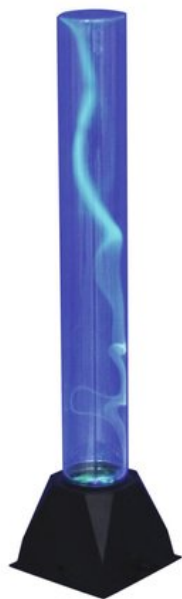

EUROLITE Plasma Röhre sound FLUX 40cm

Preisgünstiger Plasma-Effekt

Art.-Nr.: 80600112

GTIN: 4026397659580

Listenpreis: 89.13 €

inkl. 19% Mwst.

Features:

- Zuckende Blitze durchfahren den Plasma-Stab
- Ein eingebautes Mikrofon steuert den Ausschlag der Blitze
- Bei Berührung fahren die Blitze direkt an die Stelle, an der die Berührung stattfindet
- Die Gerätekühlung erfolgt über passive Konvektionskühlung
- Ansteuerbar über Stand-alone; Musiksteuerung über Mikrofon

Lieferumfang

- 1 x Gerät, 1 x Externes Netzteil, 1 x Bedienungsanleitung

Logistic

EAN / GTIN: 4026397659580

Gewicht: 0,86 kg

Länge: 0.15 m

Breite: 0.15 m

Höhe: 0.48 m

Technische Daten:

Stromversorgung:	12 V DC
Gesamtanschlusswert:	7 W
Schutzart:	IP20
Schutzklasse:	SK III
Stromanschluss:	Stromeinspeisung über Hohlstecker (M) Einbauversion Stromanschlusskabel mit Steckernetzteil (mitgeliefert)
Kühlung:	Passive Konvektionskühlung
Ansteuerung:	Stand-alone; Musiksteuerung über Mikrofon
Gehäusefarbe:	Transparent; schwarz
Maße:	Breite: 12,5 cm

Höhe: 40,5 cm
Durchmesser: Ø 6,5 cm

Gewicht:	640 g
Externes Netzteil	
Stromversorgung:	230 V AC, 50 Hz
Pinbelegung:	Innen + / außen -
Schutzart:	IP20
Schutzklasse:	SK II
Kabellänge:	Ca. 1,8 m
Steckertyp:	Hohlstecker (W)
Ausgang:	12 V DC; 1 A; 12 W
Farbe:	Schwarz
