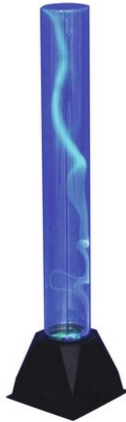

eurolite®

Plasma Röhre sound FLUX 40cm

Preisgünstiger Plasma-Effekt

Art.-Nr.: 80600112

GTIN: 4026397659580

Listenpreis: 89.13 €
inkl. 19% Mwst.

eurolite®

Plasma Röhre sound FLUX 40cm

Preisgünstiger Plasma-Effekt

Art.-Nr.: 80600112

GTIN: 4026397659580

Features:

- Zuckende Blitze durchfahren den Plasma-Stab
- Ein eingebautes Mikrofon steuert den Ausschlag der Blitze
- Bei Berührung fahren die Blitze direkt an die Stelle, an der die Berührung stattfindet
- Die Gerätekühlung erfolgt über passive Konvektionskühlung
- Ansteuerbar über Stand-alone; Musiksteuerung über Mikrofon
- Lieferumfang
- 1 x Gerät, 1 x Externes Netzteil, 1 x Bedienungsanleitung