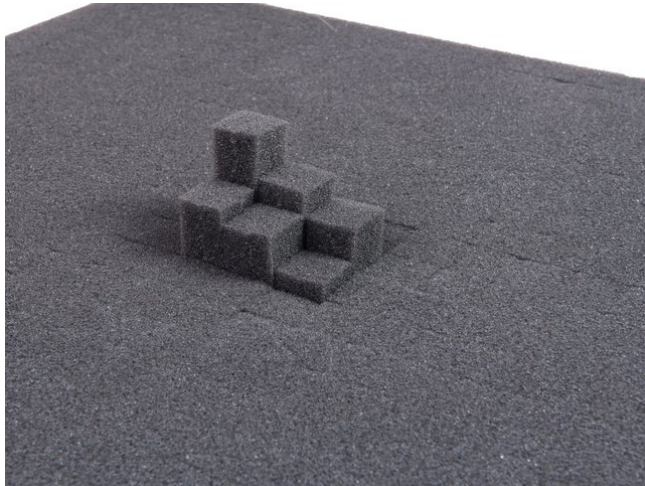

Schaumstoffeinsatz 561x351x100mm

Art.-Nr.: 80702661
GTIN: 4026397522907

Listenpreis: 35.58 €
inkl. 19% MwSt.

Schaumstoffeinsatz 561x351x100mm

Art.-Nr.: 80702661
GTIN: 4026397522907

Features:
