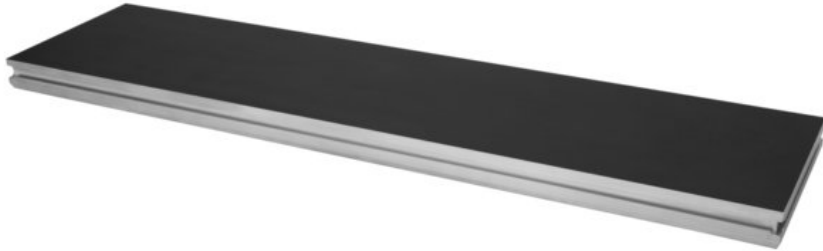

ALUTRUSS Bühnenelement BE-1 2x0,5m 750kg/m²

Outdoor-Bühnenpodest

Art.-Nr.: 80702707

GTIN: 4026397657036

Listenpreis: 498.61 €

inkl. 19% MwSt.

Features:

- Alurahmen 2 x 0,5 m
- Alu-Steckfüße müssen separat bestellt werden
- Flächentraglast pro m² 750 kg
- Für den Außenbereich geeignet
- TÜV Nord zertifiziert

Logistic

EAN / GTIN: 4026397657036

Gewicht: 21,50 kg

Länge: 2.03 m

Breite: 0.54 m

Höhe: 0.10 m

Sperrgut

Technische Daten:

Maximale Last bei gleichmäßiger Verteilung: 750 kg/m²

Aufnahme Füße max.: 60 x 60 mm

Material: Birkenmultiplexholz, 20 mm

Maße: Länge: 2 m

Breite: 50 cm

Gewicht: 20,10 kg