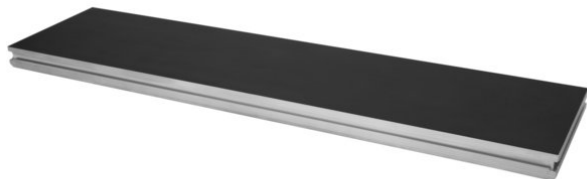

alutruss

Bühnenelement BE-1 2x0,5m

750kg/m²

Outdoor-Bühnenpodest

Art.-Nr.: 80702707

GTIN: 4026397657036

Listenpreis: 498.61 €
inkl. 19% Mwst.

alutruss

Bühnenelement BE-1 2x0,5m

750kg/m²

Outdoor-Bühnenpodest

Art.-Nr.: 80702707

GTIN: 4026397657036

Features:

- Alurahmen 2 x 0,5 m
- Alu-Steckfüße müssen separat bestellt werden
- Flächentraglast pro m² 750 kg
- Für den Außenbereich geeignet
- TÜV Nord zertifiziert