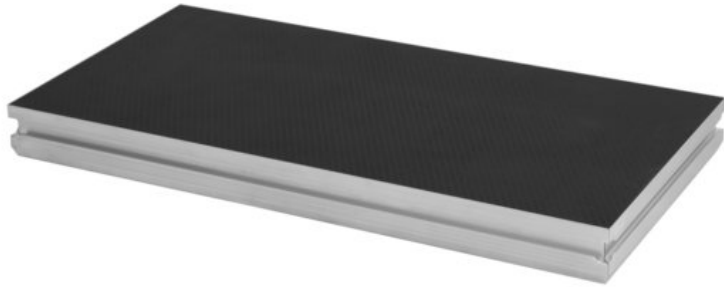

ALUTRUSS Bühnenelement BE-1 1x0,5m 750kg/m²

Outdoor-Bühnenpodest

Art.-Nr.: 80702709

GTIN: 4026397657050

Listenpreis: 343.91 €

inkl. 19% MwSt.

Features:

- Alurahmen 1 x 0,5 m
- Alu-Steckfüße müssen separat bestellt werden
- Flächentraglast pro m² 750 kg
- Für den Außenbereich geeignet
- TÜV Nord zertifiziert

Logistic

EAN / GTIN: 4026397657050

Gewicht: 12,60 kg

Länge: 1.03 m

Breite: 0.51 m

Höhe: 0.10 m

Technische Daten:

Maximale Last bei gleichmäßiger Verteilung: 750 kg/m²

Aufnahme Füße max.: 60 x 60 mm

Material: Birkenmultiplexholz, 20 mm

Maße: Länge: 1 m

Breite: 50 cm

Gewicht: 11,95 kg