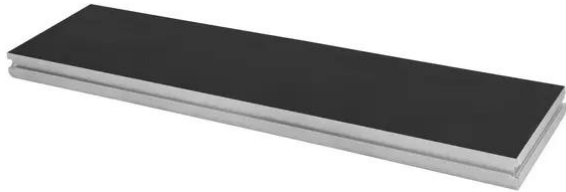

alutruss

Bühnenelement BE-1L 2x0,5m 500kg/m²

Outdoor-Bühnenpodest

Art.-Nr.: 80702715

GTIN: 4026397761368

Listenpreis: 415.31 €
inkl. 19% Mwst.

alutruss

Bühnenelement BE-1L 2x0,5m 500kg/m²

Outdoor-Bühnenpodest

Art.-Nr.: 80702715

GTIN: 4026397761368

Features:

- Alurahmen 2 x 0,5 m
- Alu-Steckfüße müssen separat bestellt werden
- Flächentraglast 500 kg/m²
- Für den Außenbereich geeignet
- Für Anwendungsgebiete wie zum Beispiel: Bühne; Verleiher
- TÜV Nord zertifiziert