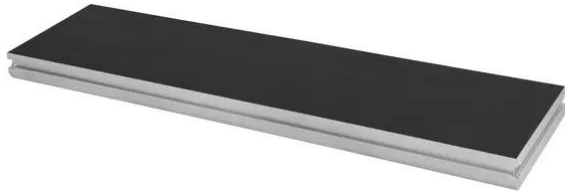

# alutruss

---

## Bühnenelement BE-1L 2x0,5m 500kg/m<sup>2</sup>

Outdoor-Bühnenpodest

**Art.-Nr.: 80702715**

GTIN: 4026397761368

### Features:

---

- Alurahmen 2 x 0,5 m
- Alu-Steckfüße müssen separat bestellt werden
- Flächentraglast 500 kg/m<sup>2</sup>
- Für den Außenbereich geeignet
- Für Anwendungsgebiete wie zum Beispiel: Bühne; Verleiher
- TÜV Nord zertifiziert