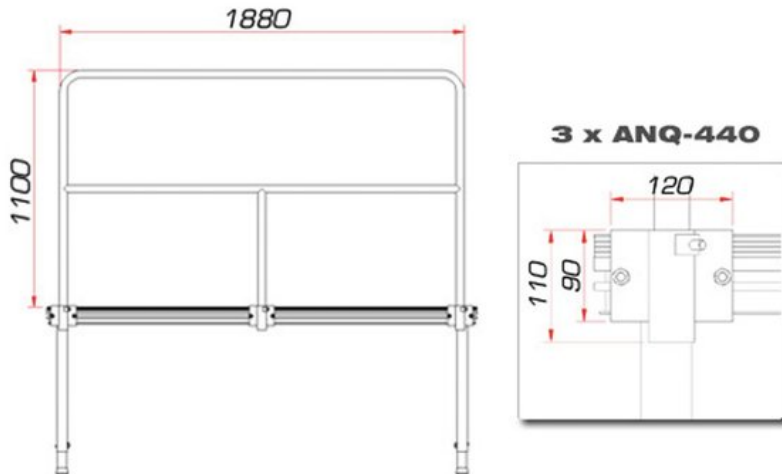

## GUIL TMQ-02/440 Bühnengeländer 188cm

Bühnengeländer für TM-440 und TM-441 Bühnenpodest

Art.-Nr.: 80702845

GTIN: 4026397457124

> ALL CONNECTORS INCLUDED

**Der Artikel ist nicht mehr erhältlich.**

### Features:

- Passendes Geländer für 2 Meter Podest
- Incl. Verbinder
- Entspricht DIN 15920-11 (nur in Verbindung mit GUIL TM-440/TM-441)
- Länge 188 cm
- Höhe 110 cm
- Gewicht 10 kg
- Weiterführende Informationen zu diesem Produkt finden Sie unter "Downloads" im Datenblatt

### Logistic

EAN / GTIN: 4026397457124

Gewicht: 8,00 kg

Länge: 1.88 m

Breite: 0.04 m

Höhe: 1.19 m

Sperrgut