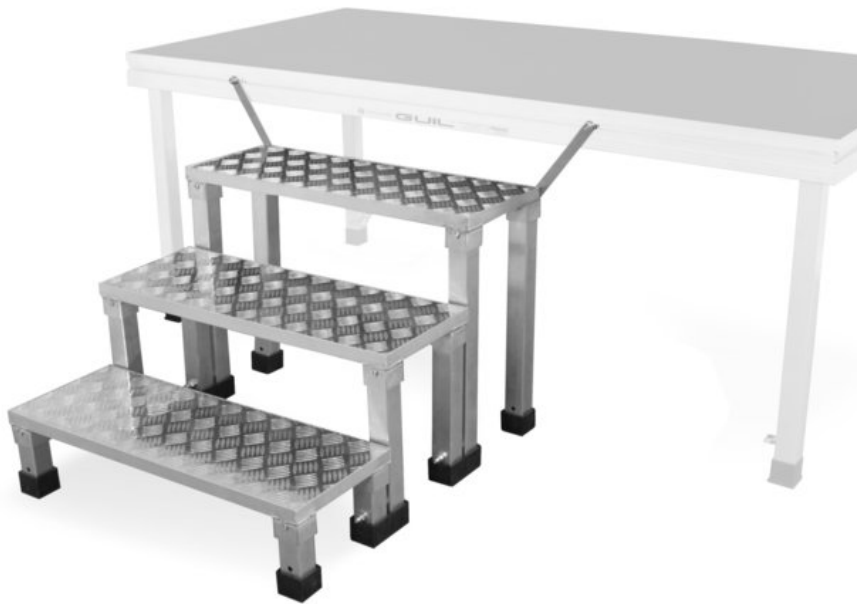

GUIL ECD-20-60 Treppensystem

Art.-Nr.: 80702868

GTIN: 4026397681130

Listenpreis: 593.81 €

inkl. 19% MwSt.

Features:

- Made in Europe
- Lieferumfang**
- 1 x Verbinderset

Logistic

EAN / GTIN: 4026397681130
Gewicht: 21,90 kg
Länge: 0.86 m
Breite: 0.27 m
Höhe: 0.33 m

Technische Daten:

Stufen:	Anzahl: 3 Stk. Trittbreite: 80 cm Tritttiefe: 30 cm Tritthöhe: 20 cm
Maße:	Höhe: 60 cm
Gewicht:	21,00 kg