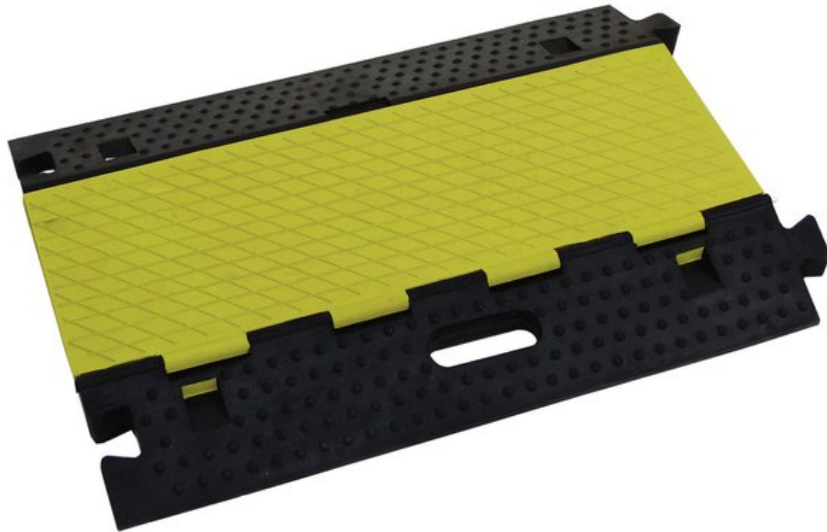

## EUROLITE Kabelbrücke 4 Kanäle 800mm x 550mm

Robuste Kabelbrücke mit rutschfestem gelben Deckel, Maximallast 3000 kg

Art.-Nr.: 80702935

GTIN: 4026397215168

**Der Artikel ist nicht mehr erhältlich.**

### Features:

- Zum Schutz Ihrer Leitungen auf Veranstaltungen
- Signalfarben (schwarz/orange) für deutliche Sichtbarkeit
- Reflektionsstreifen in beide Fahrrichtungen
- Kabelbrücken lassen sich ohne weiteres Zubehör miteinander verbinden
- Für 4 Kabelstränge (ca. 40 mm breit)
- Aus schwerem Gummimaterial für maximale Stabilität
- Weiterführende Informationen zu diesem Produkt finden Sie unter "Downloads" im Datenblatt

### Logistic

EAN / GTIN: 4026397215168

Gewicht: 20,40 kg

Länge: 0.86 m

Breite: 0.59 m

Höhe: 0.08 m

### Technische Daten:

|                     |   |
|---------------------|---|
| Maximale Last:      | 3000 kg                                     |
| Anzahl Kabelkanäle: | 4   |
| Farbe:              | Schwarz/gelb                                |
| Maße:               | Länge: 80 cm<br>Breite: 55 cm<br>Höhe: 6 cm |
| Gewicht:            | 19,05 kg                                    |