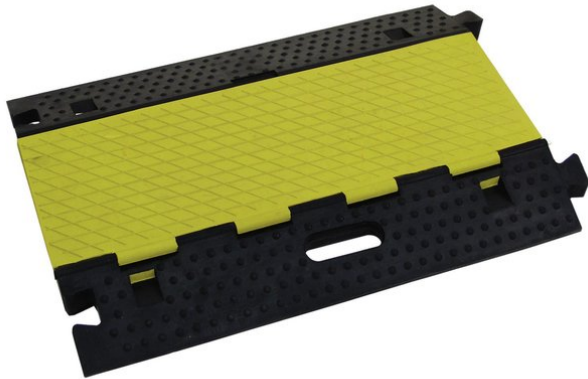

eurolite®

Kabelbrücke 4 Kanäle 800mm x 550mm

Robuste Kabelbrücke mit rutschfestem gelben Deckel,
Maximallast 3000 kg

Art.-Nr.: 80702935
GTIN: 4026397215168

Der Artikel ist nicht mehr erhältlich.

eurolite®

Kabelbrücke 4 Kanäle 800mm x 550mm

Robuste Kabelbrücke mit rutschfestem gelben Deckel,
Maximallast 3000 kg

Art.-Nr.: 80702935
GTIN: 4026397215168

Features:

- Zum Schutz Ihrer Leitungen auf Veranstaltungen
- Signalfarben (schwarz/orange) für deutliche Sichtbarkeit
- Reflektionsstreifen in beide Fahrrichtungen
- Kabelbrücken lassen sich ohne weiteres Zubehör miteinander verbinden
- Für 4 Kabelstränge (ca. 40 mm breit)
- Aus schwerem Gummimaterial für maximale Stabilität
- Weiterführende Informationen zu diesem Produkt finden Sie unter "Downloads" im Datenblatt