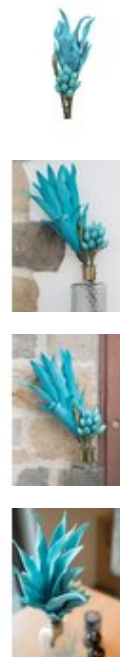

## EUROPALMS Magic Yucca Zweig (EVA), künstlich, türkis, 105cm

Dekorativer Zweig mit dem Farbakzente gesetzt werden

Art.-Nr.: 82532002

GTIN: 4026397598353

**Der Artikel ist nicht mehr erhältlich.**

### Features:

- Biegsam
- Für den Außenbereich geeignet
- Mit türkisfarbenen naturgetreuen Blättern
- ca. 1 türkisfarbenen formschönen Blüten
- Hochwertige Qualität

### Technische Daten:

Aufbau:	Biegsam
Aufstellung/Befestigung:	Ohne
Material:	EVA Softkunststoff
Farbe:	Türkis
Blüten:	Anzahl: ca. 1 Stück Farbe: türkis Material: EVA Softkunststoff
Knospen:	1 Stück
Stil der Deko:	Tropen
Maße:	Länge: 1,05 m
Gewicht:	110 g