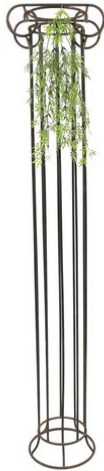

## Bambusblatt-Hänger, künstlich, 60cm

Naturgetreue Ranke mit dichtem Blattwerk

**Art.-Nr.: 82603040**

GTIN: 4026397202809

**Der Artikel ist nicht mehr erhältlich.**

### Features:

---

- 81 Blätter
- Länge: 60 cm
- Für den Außenbereich geeignet