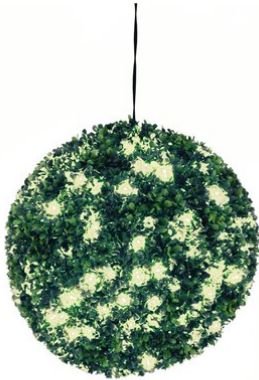

EUROPALMS

Buchsbaumkugel mit warmweißen LEDs, 40cm

Schöne, dekorative immergrüne PE-Buchsbaumkugel mit LEDs

Art.-Nr.: 82606952
GTIN: 4026397366440

Der Artikel ist nicht mehr erhältlich.

EUROPALMS

Buchsbaumkugel mit warmweißen LEDs, 40cm

Schöne, dekorative immergrüne PE-Buchsbaumkugel mit LEDs

Art.-Nr.: 82606952
GTIN: 4026397366440

Features:

- Exklusives Dekorationselement für Haus und Garten
- 200 langlebige LEDs (in mehreren Farben erhältlich)
- Anschlussfertig mit Netzleitung für den Außenbereich (IP44)
- Für den Außenbereich geeignet IP44
- Mit grünfarbenen naturgetreuen Blättern