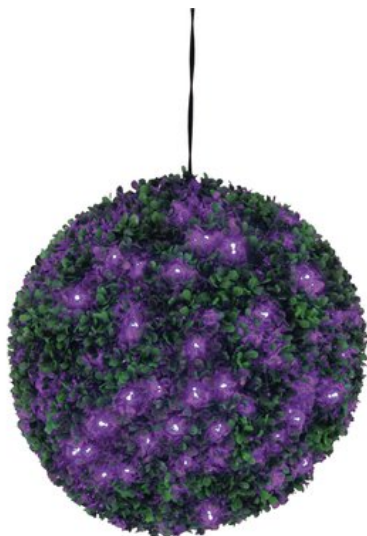

EUROPALMS Buchsbaumkugel mit lila LEDs, künstlich, 40cm

Schöne, dekorative immergrüne PE-Buchsbaumkugel mit LEDs

Art.-Nr.: 82606958

GTIN: 4026397366495

Der Artikel ist nicht mehr erhältlich.

Features:

- Exklusives Dekorationselement für Haus und Garten
- 200 langlebige LEDs (in mehreren Farben erhältlich)
- Anschlussfertig mit Netzleitung für den Außenbereich (IP44)
- 200 leistungsstarke LEDs purple/violett
- Ansteuerbar über plug and play
- Für den Außenbereich geeignet IP44

Logistic

EAN / GTIN: 4026397366495

Gewicht: 2,30 kg

Länge: 0.41 m

Breite: 0.41 m

Höhe: 0.41 m

Technische Daten:

| | |
|--------------------------|---|
| Stromversorgung: | 230 V AC, 50 Hz |
| Gesamtanschlusswert: | 5,00 W |
| Schutzart: | IP44 |
| Stromanschluss: | Festes Stromanschlusskabel mit Schutzkontaktstecker |
| LED: | 200 x purple/violett |
| Ansteuerung: | Plug and play |
| Aufstellung/Befestigung: | Schlaufe (Seil) |
| Farbe: | Grün |
| Blattwerk: | Material: PE Polyethylen |
| Maße: | Höhe: 40 cm |

Durchmesser: Ø 40 cm

Gewicht: 1,80 kg

Rechtliche Spezifikationen

Spezialprodukt: Nicht zur Raumbeleuchtung in Haushalten
vorgesehen

Verwendungszweck: Beleuchtung für Show-Effekte
