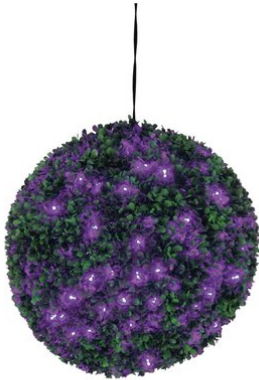

## Buchsbaumkugel mit lila LEDs, künstlich, 40cm

Schöne, dekorative immergrüne PE-Buchsbaumkugel mit LEDs

**Art.-Nr.: 82606958**  
GTIN: 4026397366495

**Der Artikel ist nicht mehr erhältlich.**

## Buchsbaumkugel mit lila LEDs, künstlich, 40cm

Schöne, dekorative immergrüne PE-Buchsbaumkugel mit LEDs

**Art.-Nr.: 82606958**  
GTIN: 4026397366495