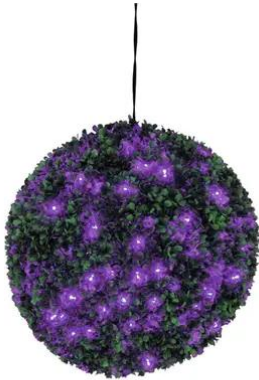

EUROPALMS

Buchsbaumkugel mit lila LEDs, künstlich, 40cm

Schöne, dekorative immergrüne PE-Buchsbaumkugel mit LEDs

Art.-Nr.: 82606958
GTIN: 4026397366495

EUROPALMS

Buchsbaumkugel mit lila LEDs, künstlich, 40cm

Schöne, dekorative immergrüne PE-Buchsbaumkugel mit LEDs

Art.-Nr.: 82606958
GTIN: 4026397366495

Features:

- Exklusives Dekorationselement für Haus und Garten
- 200 langlebige LEDs (in mehreren Farben erhältlich)
- Anschlussfertig mit Netzleitung für den Außenbereich (IP44)
- 200 LEDs purple/violett
- Ansteuerbar über plug and play
- Für den Außenbereich geeignet IP44