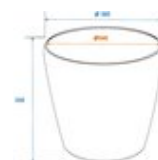

EUROPALMS Dekotopf LUNA-33, rund, espresso

Hochwertiger Übertopf in modernem Design

Art.-Nr.: 83011450

GTIN: 4026397435863

Der Artikel ist nicht mehr erhältlich.

Features:

- Für den Innen- und Außenbereich geeignet
- Glasfaserverstärkter Kunststoff für hohe Beständigkeit
- Höhe: 33cm
- Durchmesser: Außen: 36cm
- Weiterführende Informationen zu diesem Produkt finden Sie unter "Downloads" im Datenblatt

Logistic

EAN / GTIN: 4026397435863

Gewicht: 3,95 kg

Länge: 0,38 m

Breite: 0,39 m

Höhe: 0,35 m

Technische Daten:

Material:	PE Polyethylen
Maße:	Höhe: 33 cm Durchmesser: Ø 34 cm
Gewicht:	3,3 kg