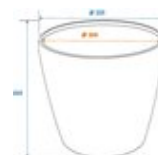

EUROPALMS Dekotopf LUNA-20, rund, silber

Hochwertiger Übertopf in modernem Design

Art.-Nr.: 83011457

GTIN: 4026397435931

Der Artikel ist nicht mehr erhältlich.

Features:

- Für den Innen- und Außenbereich geeignet
- Glasfaserverstärkter Kunststoff für hohe Beständigkeit
- Höhe: 21cm
- Durchmesser: Außen: 22cm
- Durchmesser: Innen: 20,5 cm
- Innenhöhe: 20 cm
- Gewicht: 0,8kg
- Für den Außenbereich geeignet
- Weiterführende Informationen zu diesem Produkt finden Sie unter "Downloads" im Datenblatt

Logistic

EAN / GTIN: 4026397435931

Gewicht: 1,00 kg

Länge: 0,23 m

Breite: 0,24 m

Höhe: 0,23 m

Technische Daten:

Material: Kunststoff

Maße: Höhe: 20 cm