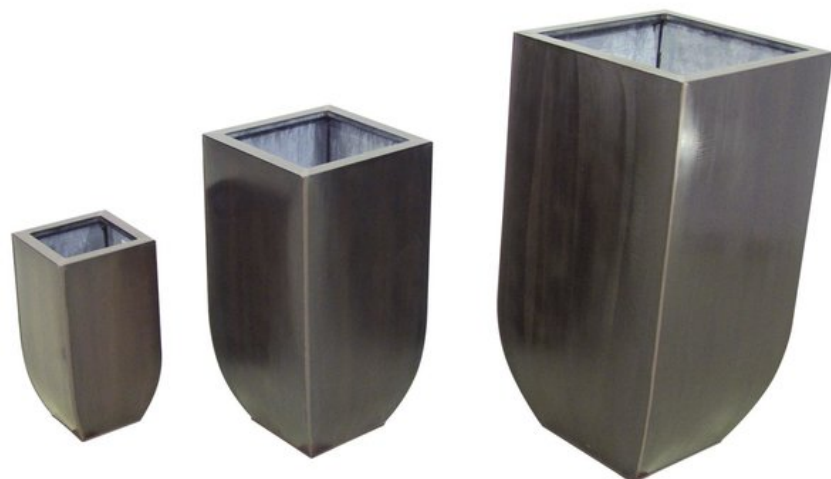

## EUROPALMS Übertopf Parabel, erdfarben, 80cm

Klassische Übertopfserie, für nahezu jedes Projekt einsetzbar

Art.-Nr.: 83053201

GTIN: 4026397363319

---

**Der Artikel ist nicht mehr erhältlich.**

### Features:

---

- Für Kunst- und Echtpflanzen
- Parabel-Form
- Farbe: erdfarben
- Höhe: 80 cm
- Weiterführende Informationen zu diesem Produkt finden Sie unter "Downloads" im Datenblatt

### Logistic

---

EAN / GTIN: 4026397363319

Gewicht: 3,15 kg

Länge: 0.41 m

Breite: 0.41 m

Höhe: 0.80 m

### Technische Daten:

---

Maße: Höhe: 80 cm

---