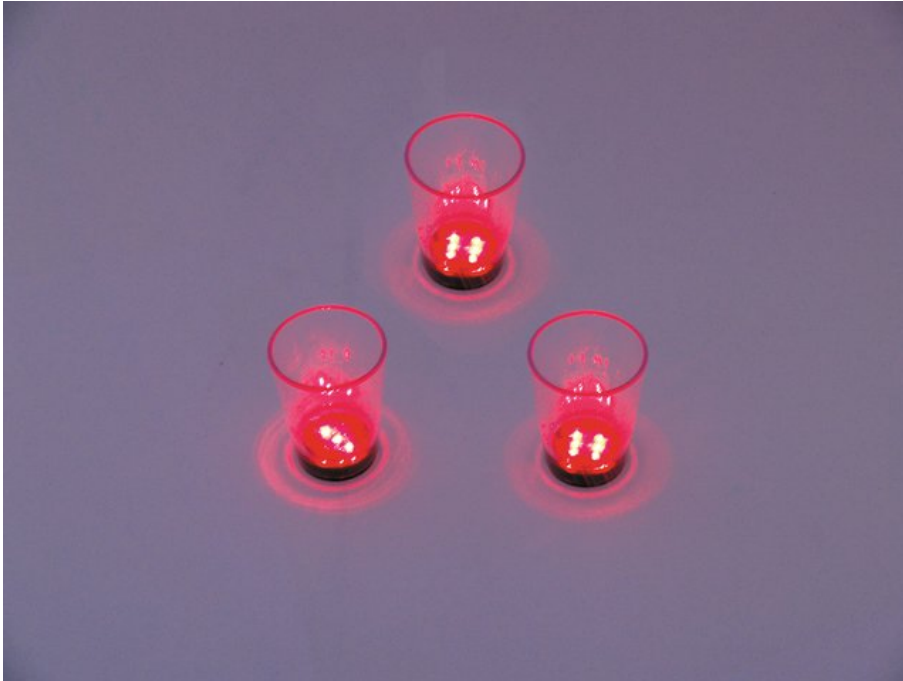

EUROPALMS LED-Glas 2cl mit Würfelspiel, rot, 3x

LED-Gläser für Ihre nächste Party

Art.-Nr.: 83309050

GTIN: 4026397302530

Listenpreis: 8.22 €

inkl. 19% MwSt.

Features:

- Würfeln wird durch Klopfen des Glases auf den Tisch in Gang gesetzt
- Beim Waschen kann der elektrische Block einfach herausgenommen und nach dem Waschen später wieder eingesetzt werden
- 9 leistungsstarke LEDs 3 mm rot (R)

Logistic

EAN / GTIN: 4026397302530

Gewicht: 0,09 kg

Länge: 0.11 m

Breite: 0.05 m

Höhe: 0.05 m

Technische Daten:

Schutzart:	IP20
Stromanschluss:	Batterie/Akku
Batterie:	2 x Knopfzelle 1,5 V LR41 Alkali Mangan eingebaut
Lampenart:	LED-Lampe
LED:	9 x 3 mm rot (R)
Gehäusefarbe:	Transparent
Fassungsvermögen:	2 cl
Maße:	Höhe: 6,2 cm Durchmesser: Ø 4,8 cm
Gewicht:	70 g