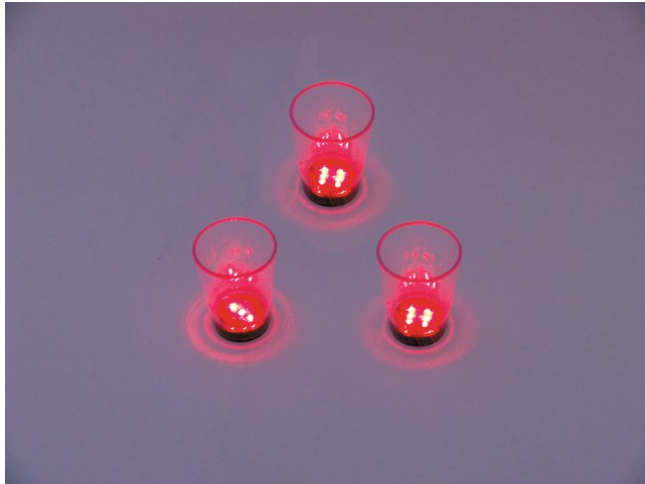

## LED-Glas 2cl mit Würfelspiel, rot, 3x

LED-Gläser für Ihre nächste Party

Art.-Nr.: 83309050

GTIN: 4026397302530

**Listenpreis: 8.22 €**  
inkl. 19% MwSt.

## LED-Glas 2cl mit Würfelspiel, rot, 3x

LED-Gläser für Ihre nächste Party

Art.-Nr.: 83309050

GTIN: 4026397302530

### Features:

---

- Würfeln wird durch Klopfen des Glases auf den Tisch in Gang gesetzt
- Beim Waschen kann der elektrische Block einfach herausgenommen und nach dem Waschen später wieder eingesetzt werden
- 9 leistungsstarke LEDs 3 mm rot (R)