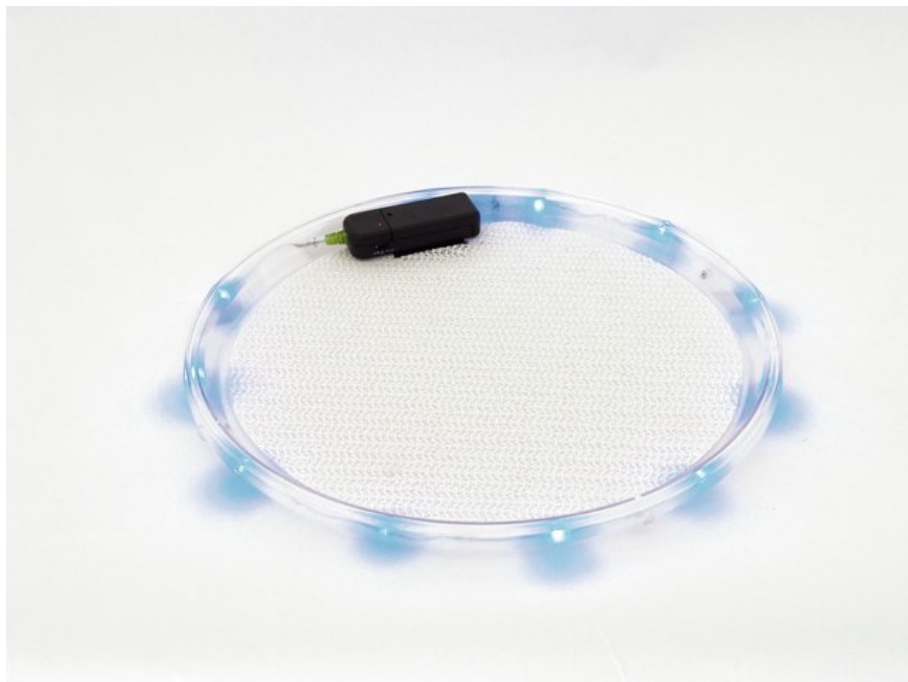

EUROPALMS LED-Serviertablett blaue LEDs

Dekoratives Tablett mit LEDs

Art.-Nr.: 8330909B

GTIN: 4026397302677

Der Artikel ist nicht mehr erhältlich.

Features:

- Farbe: der LEDs blau

Technische Daten:

Durchmesser: 35,5 cm

Höhe: 2,5 cm

Rechtliche Spezifikationen

Spezialprodukt: Nicht zur Raumbeleuchtung in Haushalten vorgesehen

Verwendungszweck: Beleuchtung für Show-Effekte

Logistic

EAN / GTIN: 4026397302677

Gewicht: 0,63 kg

Länge: 0,36 m

Breite: 0,36 m

Höhe: 0,03 m