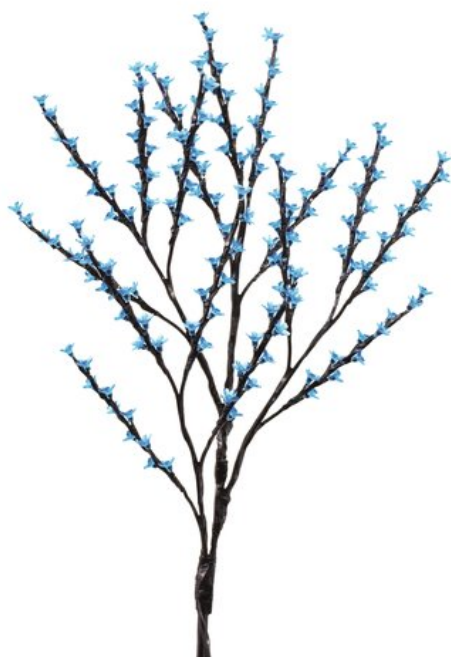

EUROPALMS LED-Blütenzweig V2, blau, 1,2m

Seien Sie kreativ! LED-Blumengarten zum Selbstgestalten (IP44)

Art.-Nr.: 83330242

GTIN: 4026397420371

Der Artikel ist nicht mehr erhältlich.

Features:

- Biegbarer LED-Blütenzweig mit 160 LEDs
- Zaubert eine behagliche Atmosphäre in Partykeller, auf Balkon oder Terrasse, sogar in Schirmen der Straßencafés und Bäumen der Fußgängerzonen und Gärten einsetzbar
- In verschiedenen Farben erhältlich und beliebig kombinierbar
- Einfache Handhabung und leichte Montage
- Geeignet für den Innen- und Außenbereich (IP44)
- Betrieb über optional erhältliche Netzteile
- Vorteile der LED-Technologie: lange Lebensdauer der LEDs, niedriger Gesamtanschlusswert, minimale Wärmeentwicklung, quasi wartungsfrei bei brillantem Abstrahlverhalten
- Für den Außenbereich geeignet IP44

Logistic

EAN / GTIN: 4026397420371

Gewicht: 2,40 kg

Länge: 1,21 m

Breite: 0,12 m

Höhe: 0,13 m

Sperrgut

Technische Daten:

Gesamtanschlusswert:	10,00 W
Schutzart:	IP44
Material:	Kunststoff
Maße:	Länge: 1,2 m
Spannungsversorgung:	24 V AC, 50 Hz (über optionales Netzteil)
LED-Anzahl:	160
Zweiglänge:	1200 mm
Gewicht:	ca. 1,5 kg