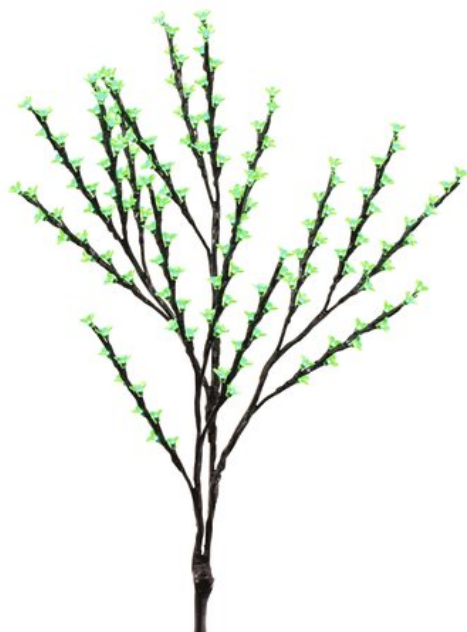

## EUROPALMS LED-Blütenzweig V2, grün, 1,2m

Seien Sie kreativ! LED-Blumengarten zum Selbstgestalten (IP44)

Art.-Nr.: 83330244

GTIN: 4026397420418

**Der Artikel ist nicht mehr erhältlich.**

### Features:

- Biegbarer LED-Blütenzweig mit 160 LEDs
- Zaubert eine behagliche Atmosphäre in Partykeller, auf Balkon oder Terrasse, sogar in Schirmen der Straßencafés und Bäumen der Fußgängerzonen und Gärten einsetzbar
- In verschiedenen Farben erhältlich und beliebig kombinierbar
- Einfache Handhabung und leichte Montage
- Geeignet für den Innen- und Außenbereich (IP44)
- Betrieb über optional erhältliche Netzteile
- Vorteile der LED-Technologie: lange Lebensdauer der LEDs, niedriger Gesamtanschlusswert, minimale Wärmeentwicklung, quasi wartungsfrei bei brilliantem Abstrahlverhalten
- Für den Außenbereich geeignet IP44