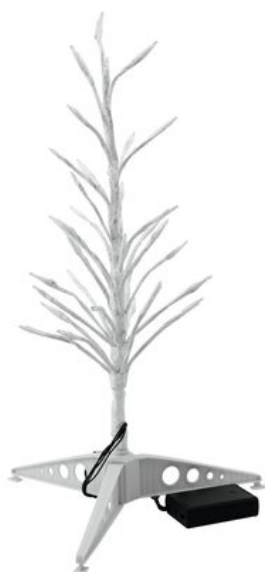

EUROPALMS Design-Baum mit LED ww 40cm für Batterie

Weißer, leuchtender Baum

Art.-Nr.: 83330330

GTIN: 4026397457155

Listenpreis: 23.68 €

inkl. 19% Mwst.

Features:

- Hochwertig verarbeitetes Dekorationselement
- Stamm und filigrane flexible Zweige in Weiß
- An jeder Zweigspitze ist eine LED angebracht
- Akku-/Batteriebetrieb möglich
- 35 leistungsstarke LEDs kaltweiß (CW)
- Ansteuerbar über Ein-/Aus-Schalter am Gerät
- Weiß blinkend
- Der Artikel wird zerlegt ausgeliefert
- In verschiedenen Größen erhältlich

Logistic

EAN / GTIN: 4026397457155

Gewicht: 0,30 kg

Länge: 0.47 m

Breite: 0.07 m

Höhe: 0.07 m

Technische Daten:

Stromversorgung:	4,5 V DC
Gesamtanschlusswert:	0,44 W
Stromanschluss:	Batterie/Akku
Batterie:	3 x Mignon (AA) (nicht im Lieferumfang)
LED:	35 x kaltweiß (CW)
Ansteuerung:	Ein-/Aus-Schalter am Gerät
Effekt:	Weiß blinkend
Aufstellung/Befestigung:	Ständer
Material:	Kunststoff

Farbe:	Weiß
Maße:	Höhe: 40 cm
Gewicht:	250 g
Rechtliche Spezifikationen	
Spezialprodukt:	Nicht zur Raumbeleuchtung in Haushalten vorgesehen
Verwendungszweck:	Beleuchtung für Show-Effekte