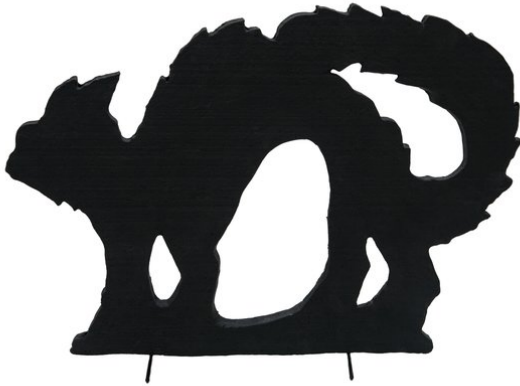

EUROPALMS

Silhouette Katze, 63cm

Art.-Nr.: 83505003
GTIN: 4026397601510

Listenpreis: 15.35 €
inkl. 19% Mwst.

EUROPALMS

Silhouette Katze, 63cm

Art.-Nr.: 83505003
GTIN: 4026397601510

Features: