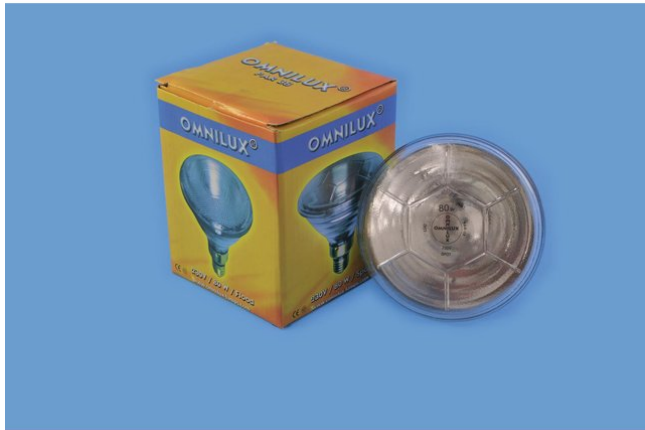

## PAR-38 230V/80W E-27 SP 2000h

PAR-38 Lampe

Art.-Nr.: 88081005

GTIN: 4026397102437

**Der Artikel ist nicht mehr erhältlich.**

## PAR-38 230V/80W E-27 SP 2000h

PAR-38 Lampe

Art.-Nr.: 88081005

GTIN: 4026397102437

### Features:

---

- Spezialleuchtmittel für PAR-38 Scheinwerfer für den professionellen Einsatz auf Bühnen, in Diskotheken, Theatern etc.
- Einfache Installation
- In 5 Farben erhältlich
- Dimmbar
- Heißzündfähig
- Sehr hoher Farbwiedergabeindex (CRI)