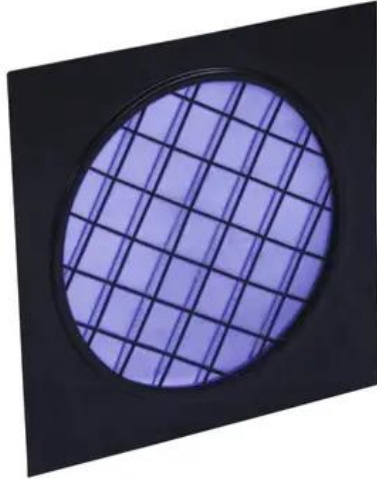

EUROLITE Dichro-Filter blau, Rahmen schwarz PAR-56

Dichroitischer Filter

Art.-Nr.: 9430020A

GTIN: 4026397180374

Beschreibung:

Vergessen Sie Folien!

Was die LEDs im Vergleich zu anderen Leuchtmitteln, das sind die Dichro-Filter im Vergleich zu gemeinen Farbfolien. Ähnlich wie Dioden, überzeugen die Filter durch ihr unschlagbares Preis-Leistungs-Verhältnis und ihre lange Lebensdauer. Im Unterschied zu den Folien verblassen sie nicht, bleiben sauber und verformen sich nicht. Das Licht des Scheinwerfers wird so verarbeitet wie es sein soll. Neben den verschiedenen Farben der Filter können auch die dazugehörigen Rahmen in schwarz oder silber bestellt werden. Einmal die Filter gekauft und Sie haben Ihr Leben lang Ihre Ruhe. Vertrauen Sie uns!

Features:

- Die professionelle Lösung!
- Farbfilter mit höchster Gleichmäßigkeit
- Kein Ausbleichen, kein Durchbrennen mehr
- Zum Einfärben eines weißen Lichtkegels
- Einsetzbar in Farbfilterrahmen
- Große Auswahl an Farben
- Maße 225 x 225 mm
- Für PAR 56 Profispots

Technische Daten:

Material:	Dichroitisches Glas
Farbe:	Blau

Logistic

EAN / GTIN: 4026397180374

Gewicht: 0,37 kg

Länge: 0.23 m

Breite: 0.23 m

Höhe: 0.01 m

Maße:

Länge: 22,50 cm

Lieferumfang:
