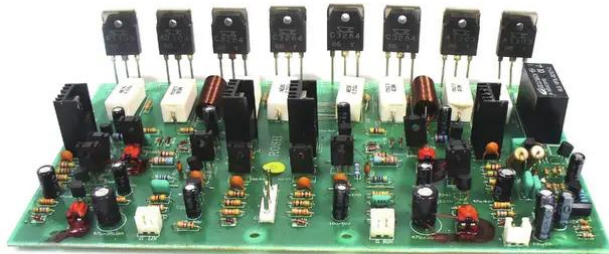

Platine (Endstufe) LS-822A-II (PFX-A1)

Art.-Nr.: E0050710
GTIN: 4026397390117

Platine (Endstufe) LS-822A-II (PFX-A1)

Art.-Nr.: E0050710
GTIN: 4026397390117

Features:
