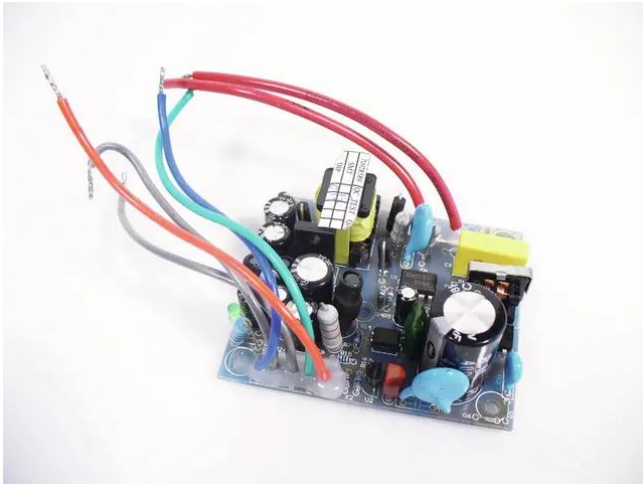

## Platine (Netzteil) DXO-24/26 (DSKGPOWB)

**Art.-Nr.: E0050810**  
GTIN: 4026397332896

---

## Platine (Netzteil) DXO-24/26 (DSKGPOWB)

**Art.-Nr.: E0050810**  
GTIN: 4026397332896

**Features:**

---