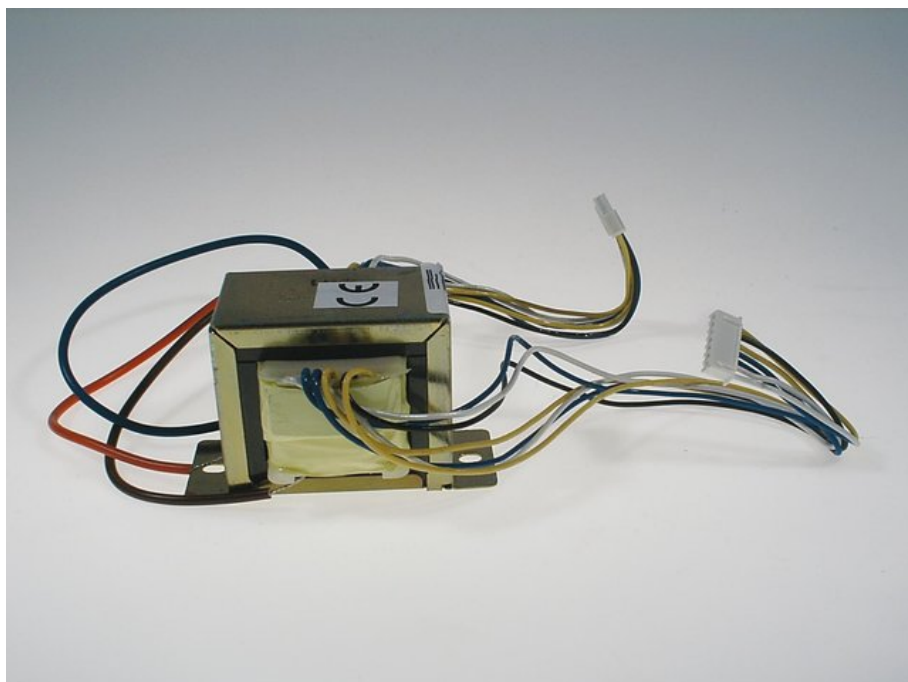

Trafo Sec.: 4x5V/2x10V-0-10V Pri.:0-115V-230V (048-20680-B02) CDP-360

Art.-Nr.: E0190559

GTIN: 4026397180237

Listenpreis: 13.71 €

inkl. 19% MwSt.

Features:

Technische Daten:

Logistic

EAN / GTIN: 4026397180237

Gewicht: 0,81 kg

Länge: 0,09 m

Breite: 0,07 m

Höhe: 0,05 m