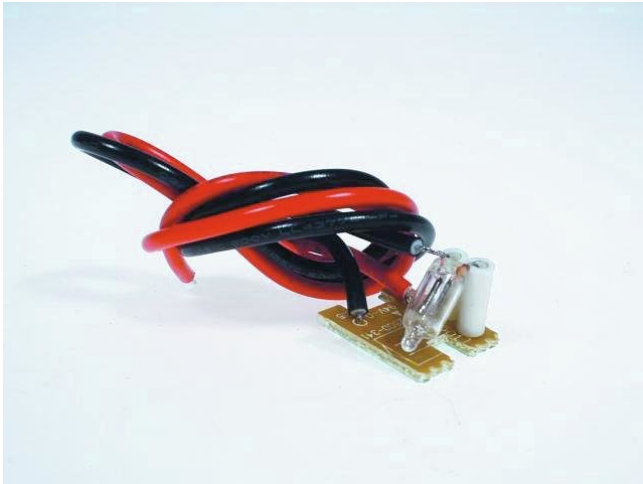

## Glimmlampe für Strobe- Beleuchtung BD-1350

Art.-Nr.: E0197413  
GTIN: 4026397107241

**Listenpreis: 1.5 €**  
inkl. 19% MwSt.

---

## Glimmlampe für Strobe- Beleuchtung BD-1350

Art.-Nr.: E0197413  
GTIN: 4026397107241

**Features:**

---