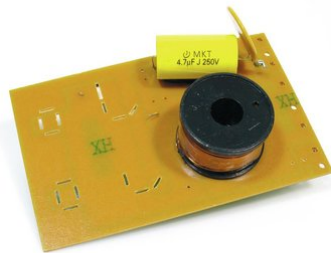

Frequenzweiche TX-1520/1220/2520 TMX

Art.-Nr.: E0197614
GTIN: 4026397197693

Listenpreis: 8.71 €
inkl. 19% Mwst.

Frequenzweiche TX-1520/1220/2520 TMX

Art.-Nr.: E0197614
GTIN: 4026397197693

Features:
