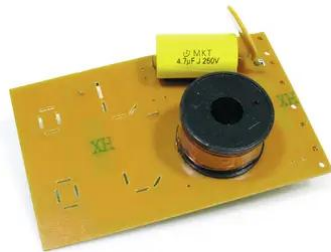

Frequenzweiche TX-1520/1220/2520 TMX

Art.-Nr.: E0197614
GTIN: 4026397197693

Frequenzweiche TX-1520/1220/2520 TMX

Art.-Nr.: E0197614
GTIN: 4026397197693

Features:
