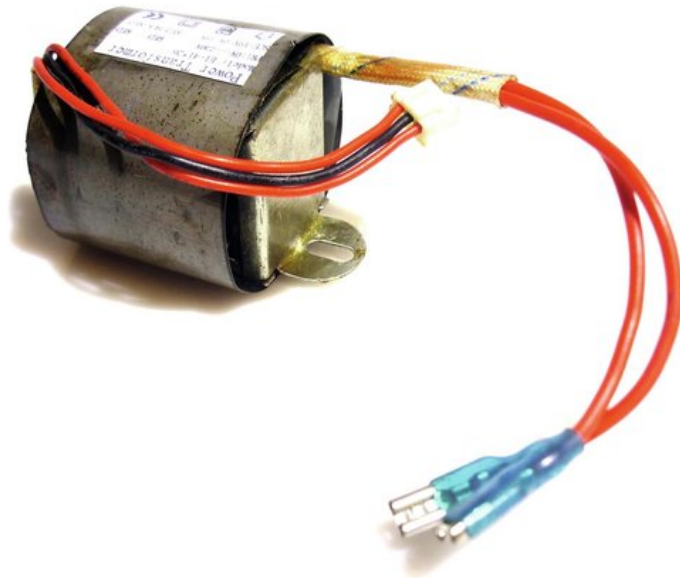

---

**Trafo Sec.: 19-0-19V Pri.: 230V (EI-41\*26) GEQ-215**

**Art.-Nr.: E0200846**

GTIN: 4026397483789

---

**Listenpreis: 20.08 €**

inkl. 19% MwSt.

---

**Features:**

---

**Technische Daten:**

---

**Logistic**

EAN / GTIN: 4026397483789

Gewicht: 0,30 kg

Länge: 0.08 m

Breite: 0.06 m

Höhe: 0.04 m