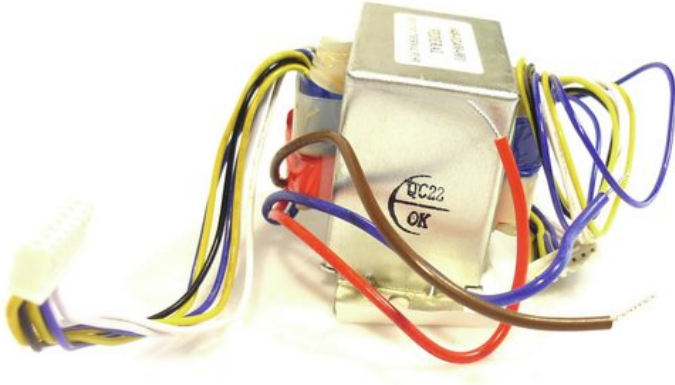

Trafo für XCP-2800

Art.-Nr.: E0202032

GTIN: 4026397371246

Listenpreis: 25.7 €

inkl. 19% MwSt.

Features:

Technische Daten:

Gewicht:	820 g
----------	-------

Logistic

EAN / GTIN: 4026397371246

Gewicht: 0,82 kg

Länge: 0.09 m

Breite: 0.07 m

Höhe: 0.05 m